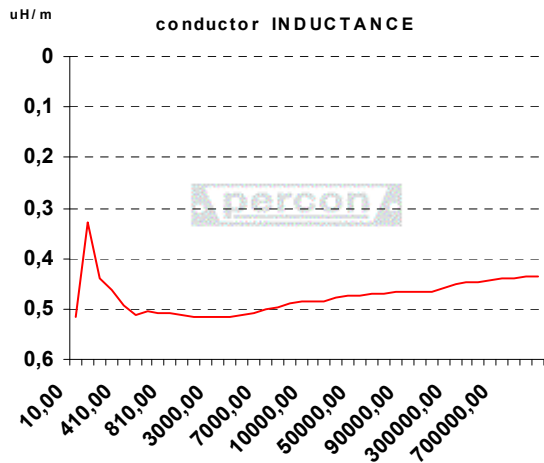

VIDEO & SOUND PROFESSIONAL BROADCAST

SP 440 SUPERFLEX
0068FLEX

1. Cables Audio & Vídeo • Conexiones • Conectores
   - Accesorios • Soporte Técnico
   - Equipos Comunicaciones por Fibra Óptica • Calidad Broadcast
2. AUDIO LOUDSPEAKER TWISTER

Las especificaciones están sujetas a cambio sin previo aviso

Specifications subject to change without prior notice