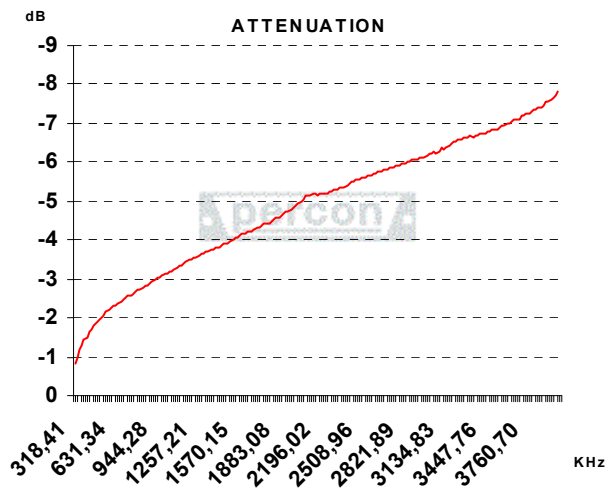

VIDEO & SOUND PROFESSIONAL BROADCAST

SP 440 SUPERFLEX
0068FLEX

1. Cables Audio & Vídeo • Conexiones • Conectores
   - Accesorios • Soporte Técnico
   - Equipos Comunicaciones por Fibra Óptica • Calidad Broadcast
2. AUDIO LOUDSPEAKER TWISTER

Las especificaciones están sujetas a cambio sin previo aviso

Specifications subject to change without prior notice