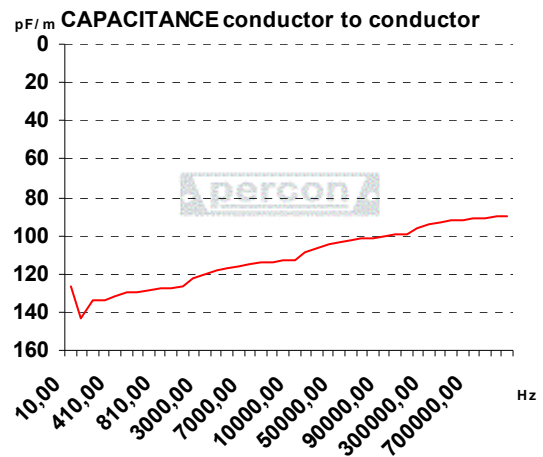

VIDEO & SOUND PROFESSIONAL BROADCAST

- Cables Audio & Vídeo • Conexiones • Conectores
- Accesorios • Soporte Técnico
- Equipos Comunicaciones por Fibra Óptica • Calidad Broadcast

SP 440 SUPERFLEX   AUDIO LOUDSPEAKER TWISTER 0068FLEX

Datos Técnicos / Data Sheet

Propiedades Eléctricas / Electrical Properties

Impedancia del núcleo @ 1Khz/impedance @ 1Khz	Ω/Km	4,50243
Cap. entre conductor y conductor a @ 1Khz/ Cap. between conductor to conductor @ 1Khz	pF/m	126,575
Resistencia del vivo en DC/ Conductor DC Resistance	Ω/Km	3,12342
Inductancia del vivo a 1Mhz/ Conductor inductance @ 1Mhz	μH/m	0,435667
ATENUACIÓN/ATTENUATION	Frec (Khz)	dB/100m
	318,408	-0,82
	1220,398	-3,55
	2140,796	-5,21
	2785,075	-5,94
	3061,194	-6,24
	3521,393	-6,84
	3797,512	-7,33
	3981,592	-7,79

Las especificaciones están sujetas a cambio sin previo aviso

Specifications subject to change without prior notice