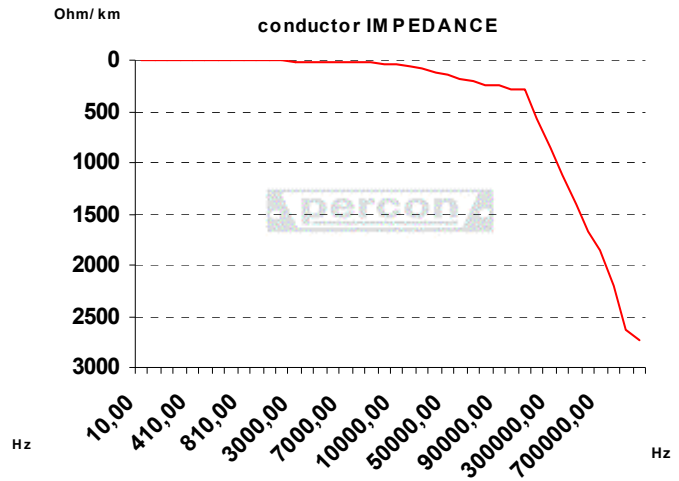

VIDEO & SOUND PROFESSIONAL BROADCAST

SP 440 SUPERFLEX
0068FLEX

1. Cables Audio & Vídeo • Conexiones • Conectores
   - Accesorios • Soporte Técnico
   - Equipos Comunicaciones por Fibra Óptica • Calidad Broadcast
2. AUDIO LOUDSPEAKER TWISTER

Las especificaciones están sujetas a cambio sin previo aviso

Specifications subject to change without prior notice