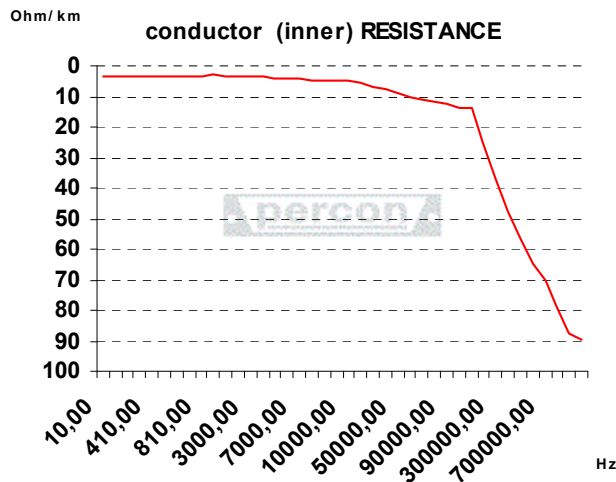

2. Cubierta Externa / General Jacket

\varnothing 12,00 mm
PTC/NBR UNE 21-031 62º Shore A

- Colors: Black
- Peso/Weight: 267 Kg/Km

REVISION DATE: 21-01-2013

VIDEO & SOUND PROFESSIONAL BROADCAST

- Cables Audio & Vídeo • Conexiones • Conectores
- Accesorios • Soporte Técnico
- Equipos Comunicaciones por Fibra Óptica • Calidad Broadcast

SP 440 SUPERFLEX AUDIO LOUDSPEAKER TWISTER 0068FLEX

Datos Técnicos / Data Sheet

Propiedades Eléctricas / Electrical Properties

Impedancia del núcleo @ 1Khz/impedance @ 1Khz	Ω /Km	4,50243
Cap. entre conductor y conductor a @ 1Khz/ Cap. between conductor to conductor @ 1Khz	pF/m	126,575
Resistencia del vivo en DC/ Conductor DC Resistance	Ω /Km	3,12342
Inductancia del vivo a 1Mhz/ Conductor inductance @ 1Mhz	μ H/m	0,435667
ATENUACIÓN/ATTENUATION	Frec (Khz)	dB/100m
	318,408	-0,82
	1220,398	-3,55
	2140,796	-5,21
	2785,075	-5,94
	3061,194	-6,24
	3521,393	-6,84
	3797,512	-7,33
	3981,592	-7,79