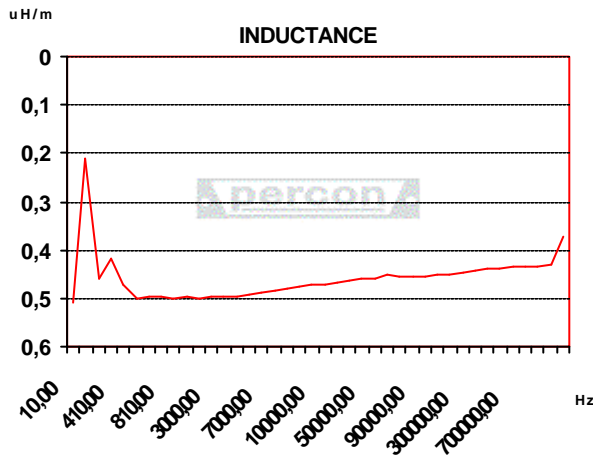

Datos Técnicos / Data Sheet

Propiedades Eléctricas / Electrical Properties

Cap. entre conductor y conductor a @ 1Khz/ Cap. between conductor to conductor @ 1Khz	pF/m	73,1675
Resistencia del vivo en DC/ Conductor DC Resistance	W/Km	2,03211
Inductancia del vivo a 1Mhz/ Conductor inductance @ 1Mhz	μH/m	0,370848