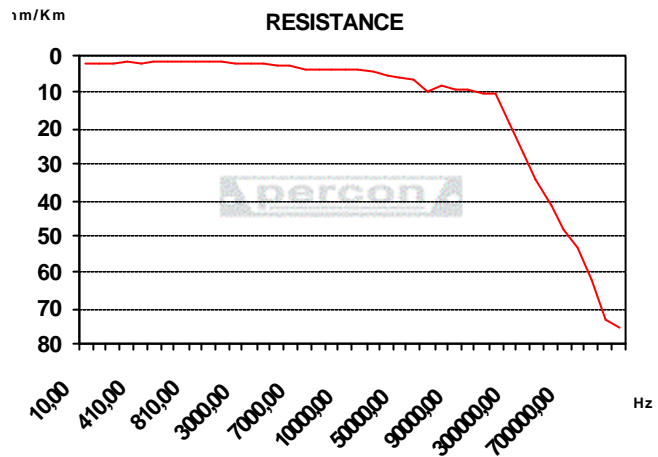

VIDEO & SOUND PROFESSIONAL BROADCAST

- Cables Audio & Vídeo • Conexiones • Conectores
- Accesorios • Soporte Técnico
- Equipos Comunicaciones por Fibra Óptica • Calidad Broadcast

SK 2160
0161

AUDIO LOUDSPEAKER PARALEL

Datos Técnicos / Data Sheet

Propiedades Eléctricas / Electrical Properties

Cap. entre conductor y conductor a @ 1Khz/ Cap. between conductor to conductor @ 1Khz	pF/m	73,1675
Resistencia del vivo en DC/ Conductor DC Resistance	W/Km	2,03211
Inductancia del vivo a 1Mhz/ Conductor inductance @ 1Mhz	μH/m	0,370848

Las especificaciones están sujetas a cambio sin previo aviso

Specifications subject to change without prior notice