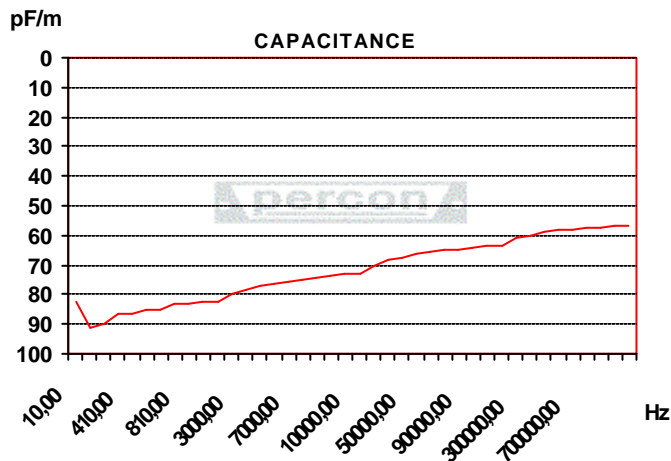

Datos Técnicos / Data Sheet

Propiedades Eléctricas / Electrical Properties

Cap. entre conductor y conductor a @ 1Khz/ Cap. between conductor to conductor @ 1Khz	pF/m	73,1675
Resistencia del vivo en DC/ Conductor DC Resistance	W/Km	2,03211
Inductancia del vivo a 1Mhz/ Conductor inductance @ 1Mhz	μH/m	0,370848