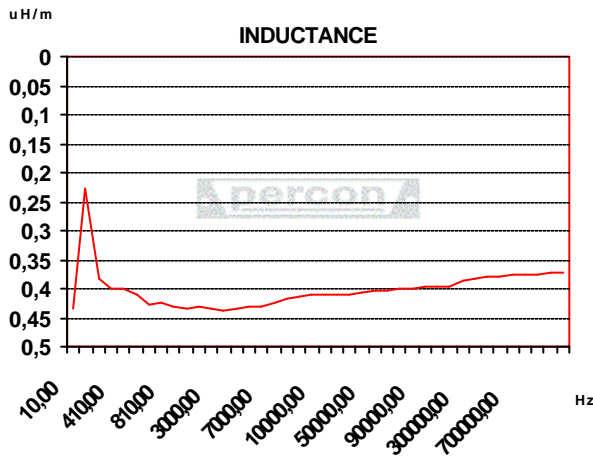

Datos Técnicos / Data Sheet

Propiedades Eléctricas / Electrical Properties

Cap. entre conductor y conductor a @ 1Khz/ Cap. between conductor to conductor @ 1Khz	pF/m	44,267
Resistencia del vivo en DC/ Conductor DC Resistance	W/Km	11,1576
Inductancia del vivo a 1Mhz/ Conductor inductance @ 1Mhz	μH/m	0,372313