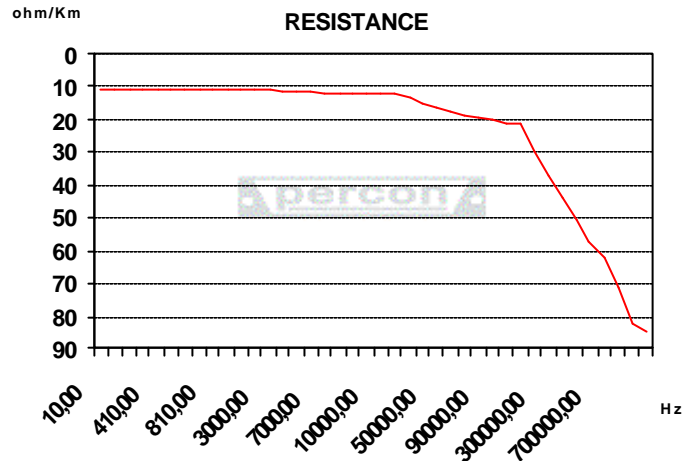

Datos Técnicos / Data Sheet

Propiedades Eléctricas / Electrical Properties

Cap. entre conductor y conductor a @ 1Khz/ Cap. between conductor to conductor @ 1Khz	pF/m	44,267
Resistencia del vivo en DC/ Conductor DC Resistance	W/Km	11,1576
Inductancia del vivo a 1Mhz/ Conductor inductance @ 1Mhz	μH/m	0,372313