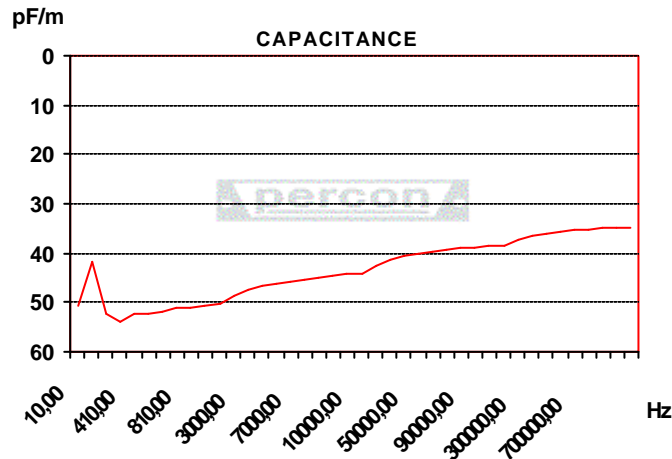

Datos Técnicos / Data Sheet

Propiedades Eléctricas / Electrical Properties

Cap. entre conductor y conductor a @ 1Khz/ Cap. between conductor to conductor @ 1Khz	pF/m	44,267
Resistencia del vivo en DC/ Conductor DC Resistance	W/Km	11,1576
Inductancia del vivo a 1Mhz/ Conductor inductance @ 1Mhz	μH/m	0,372313