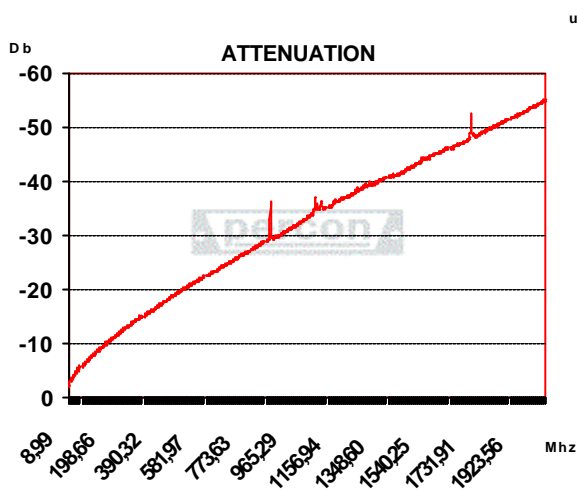

VIDEO & SOUND PROFESSIONAL BROADCAST

- Cables Audio & Vídeo • Conexiones • Conectores
- Accesorios • Soporte Técnico
- Equipos Comunicaciones por Fibra Óptica • Calidad Broadcast

RG 213 A/U FRLSHF 0310HF

RF 50 OHMS

Las especificaciones están sujetas a cambio sin previo aviso

Specifications subject to change without prior notice