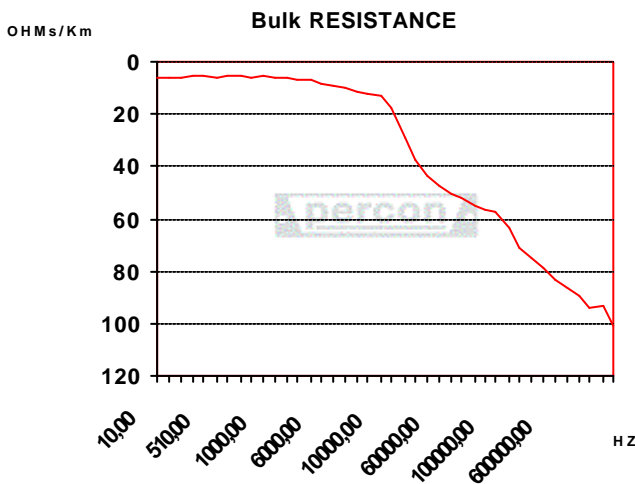

VIDEO & SOUND PROFESSIONAL BROADCAST

- Cables Audio & Vídeo • Conexiones • Conectores
- Accesorios • Soporte Técnico
- Equipos Comunicaciones por Fibra Óptica • Calidad Broadcast

RG 213 A/U FRLSHF 0310HF

RF 50 OHMS

Las especificaciones están sujetas a cambio sin previo aviso

Specifications subject to change without prior notice