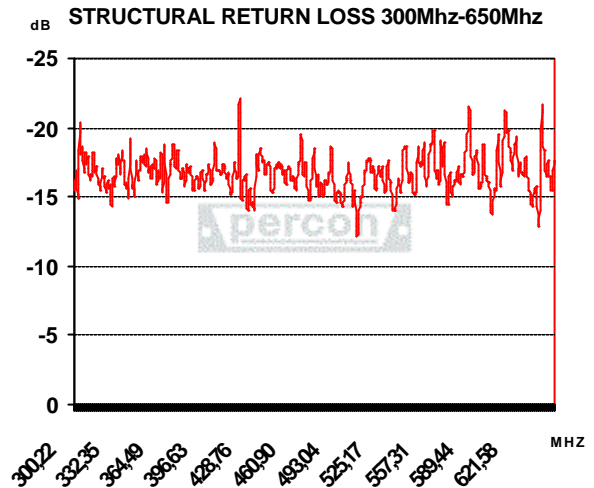

VIDEO & SOUND PROFESSIONAL BROADCAST

- Cables Audio & Vídeo • Conexiones • Conectores
- Accesorios • Soporte Técnico
- Equipos Comunicaciones por Fibra Óptica • Calidad Broadcast

RG 213 A/U FRLSHF
0310HF

RF 50 OHMS

Las especificaciones están sujetas a cambio sin previo aviso

Specifications subject to change without prior notice

Diputació 203 • 08011 Barcelona • Spain • Tel. 34 93 451 78 30 • Fax 34 93 323 75 88 • <http://www.percon.es>