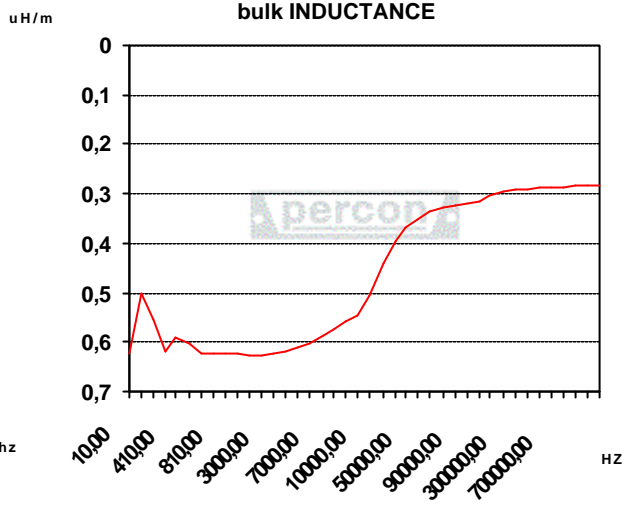

VIDEO & SOUND PROFESSIONAL BROADCAST

- Cables Audio & Vídeo • Conexiones • Conectores
- Accesorios • Soporte Técnico
- Equipos Comunicaciones por Fibra Óptica • Calidad Broadcast

RG 213 A/U FRLSHF 0310HF

RF 50 OHMS

Las especificaciones están sujetas a cambio sin previo aviso

Specifications subject to change without prior notice