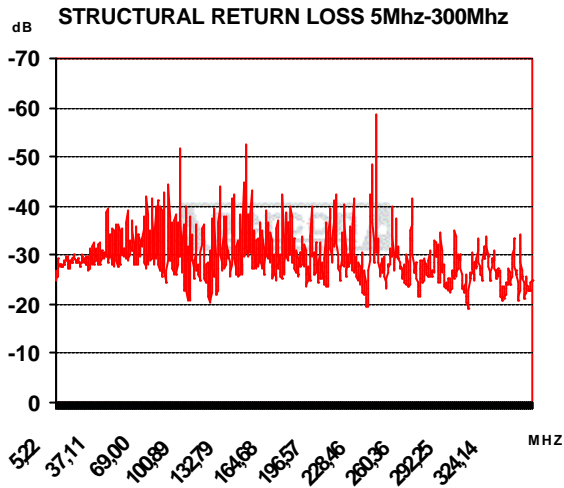

VIDEO & SOUND PROFESSIONAL BROADCAST

- Cables Audio & Vídeo • Conexiones • Conectores
- Accesorios • Soporte Técnico
- Equipos Comunicaciones por Fibra Óptica • Calidad Broadcast

RG 213 A/U FRLSHF
0310HF

RF 50 OHMS

Las especificaciones están sujetas a cambio sin previo aviso

Specifications subject to change without prior notice

Diputació 203 • 08011 Barcelona • Spain • Tel. 34 93 451 78 30 • Fax 34 93 323 75 88 • <http://www.percon.es>