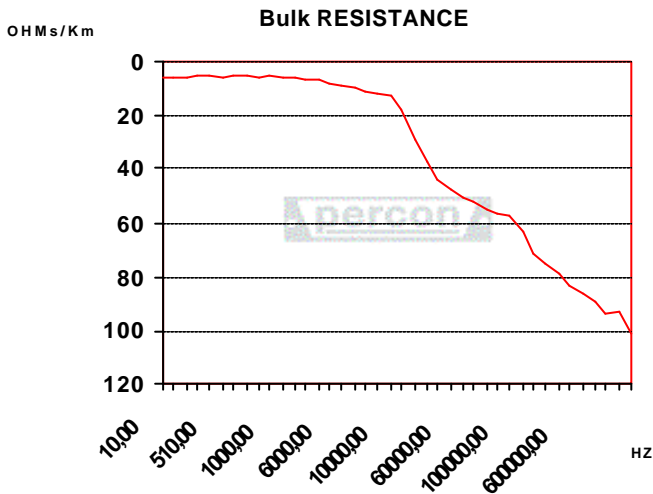

VIDEO & SOUND PROFESSIONAL BROADCAST

- Cables Audio & Vídeo • Conexiones • Conectores
- Accesorios • Soporte Técnico
- Equipos Comunicaciones por Fibra Óptica • Calidad Broadcast

RG 213 A/U FRLSHF 0310HF

RF 50 OHMS

Las especificaciones están sujetas a cambio sin previo aviso

Specifications subject to change without prior notice