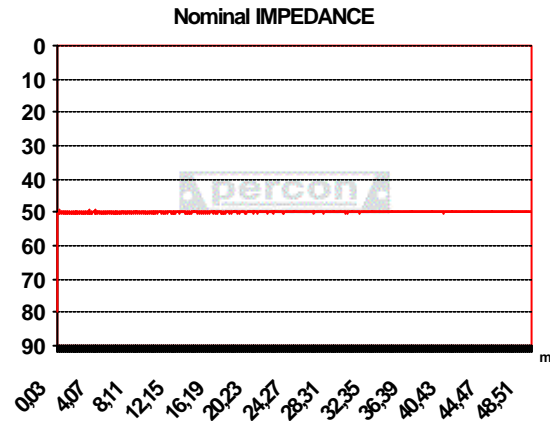

VIDEO & SOUND PROFESSIONAL BROADCAST

- Cables Audio & Vídeo • Conexiones • Conectores
- Accesorios • Soporte Técnico
- Equipos Comunicaciones por Fibra Óptica • Calidad Broadcast

RG 213 A/U FRLSHF 0310HF

RF 50 OHMS

Las especificaciones están sujetas a cambio sin previo aviso

Specifications subject to change without prior notice