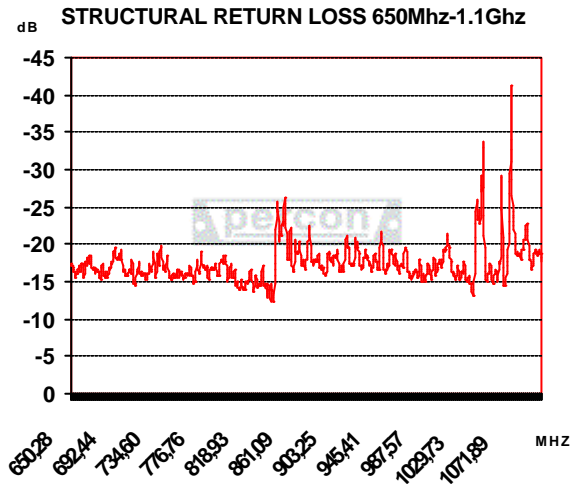

VIDEO & SOUND PROFESSIONAL BROADCAST

- Cables Audio & Vídeo • Conexiones • Conectores
- Accesorios • Soporte Técnico
- Equipos Comunicaciones por Fibra Óptica • Calidad Broadcast

RG 213 A/U FRLSHF
0310HF

RF 50 OHMS

Las especificaciones están sujetas a cambio sin previo aviso

Specifications subject to change without prior notice

Diputació 203 • 08011 Barcelona • Spain • Tel. 34 93 451 78 30 • Fax 34 93 323 75 88 • <http://www.percon.es>