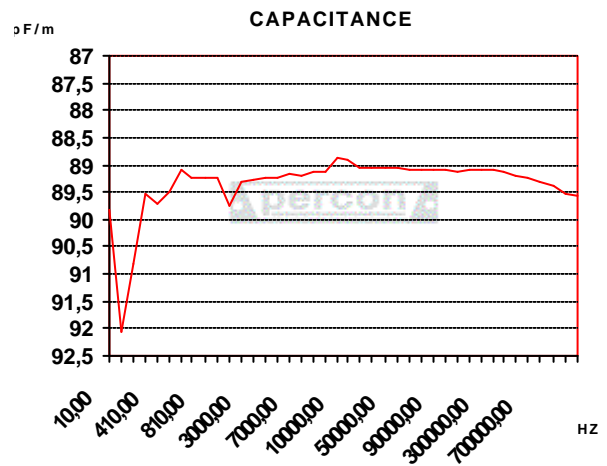

VIDEO & SOUND PROFESSIONAL BROADCAST

- Cables Audio & Vídeo • Conexiones • Conectores
- Accesorios • Soporte Técnico
- Equipos Comunicaciones por Fibra Óptica • Calidad Broadcast

RG 213 A/U FRLSHF 0310HF

RF 50 OHMS

Las especificaciones están sujetas a cambio sin previo aviso

Specifications subject to change without prior notice