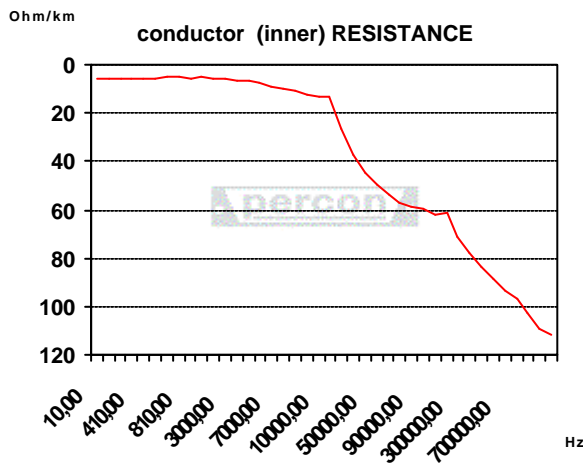

VIDEO & SOUND PROFESSIONAL BROADCAST

- Cables Audio & Vídeo • Conexiones • Conectores
- Accesorios • Soporte Técnico
- Equipos Comunicaciones por Fibra Óptica • Calidad Broadcast

DC 2040
0164

AUDIO LOUDSPEAKER COAXIAL

Datos Técnicos / Data Sheet

Propiedades Eléctricas / Electrical Properties

Impedancia del núcleo @ 1Khz/impedance @ 1Khz	W/Km	6,15479
Cap. conductor a masa @ 1Khz/ Cap. between Conductor & shield @ 1Khz	pF/m	226,861
Resistencia malla en DC/shield DC resistance	W/Km	8,2727
Resistencia del vivo en DC/ Conductor DC Resistance	W/Km	5,71914
Inductancia del vivo a 1Mhz/ Conductor inductance @ 1Mhz	µH/m	0,122303
ATENUACIÓN/ATTENUATION	Frec (Khz)	dB/100m
	303,483	-3,29
	474,129	-8,25
	648,259	-12,07
	770,149	-14,42
	822,388	-15,19
	909,453	-16,53
	961,692	-17,21
	996,517	-17,62

Las especificaciones están sujetas a cambio sin previo aviso

Specifications subject to change without prior notice