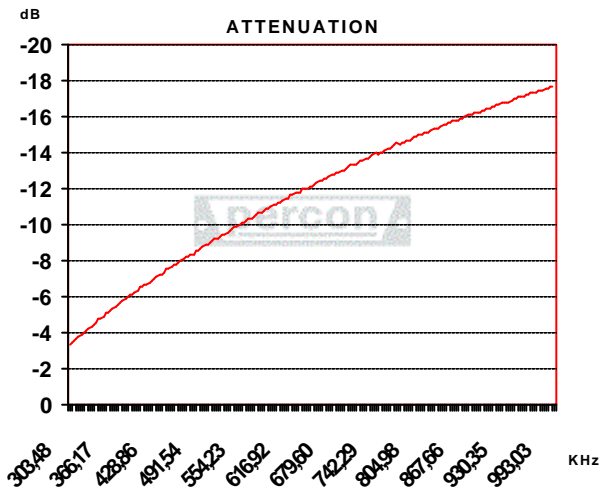

VIDEO & SOUND PROFESSIONAL BROADCAST

- Cables Audio & Vídeo • Conexiones • Conectores
- Accesorios • Soporte Técnico
- Equipos Comunicaciones por Fibra Óptica • Calidad Broadcast

DC 2040
0164

AUDIO LOUDSPEAKER COAXIAL

Las especificaciones están sujetas a cambio sin previo aviso

Specifications subject to change without prior notice