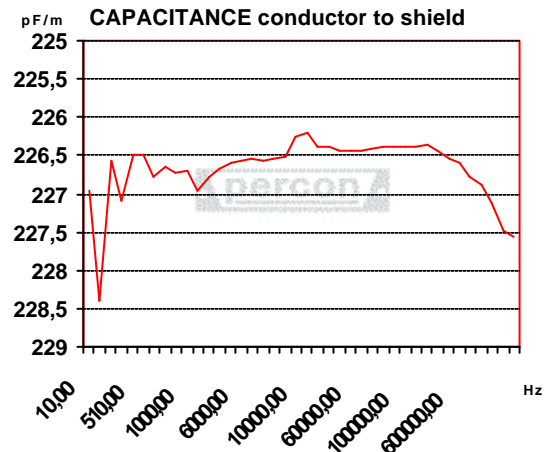

VIDEO & SOUND PROFESSIONAL BROADCAST

- Cables Audio & Vídeo • Conexiones • Conectores
- Accesorios • Soporte Técnico
- Equipos Comunicaciones por Fibra Óptica • Calidad Broadcast

DC 2040
0164

AUDIO LOUDSPEAKER COAXIAL

Datos Técnicos / Data Sheet

Propiedades Eléctricas / Electrical Properties

Impedancia del núcleo @ 1Khz/impedance @ 1Khz	W/Km	6,15479
Cap. conductor a masa @ 1Khz/ Cap. between Conductor & shield @ 1Khz	pF/m	226,861
Resistencia malla en DC/shield DC resistance	W/Km	8,2727
Resistencia del vivo en DC/ Conductor DC Resistance	W/Km	5,71914
Inductancia del vivo a 1Mhz/ Conductor inductance @ 1Mhz	µH/m	0,122303
ATENUACIÓN/ATTENUATION	Frec (Khz)	dB/100m
	303,483	-3,29
	474,129	-8,25
	648,259	-12,07
	770,149	-14,42
	822,388	-15,19
	909,453	-16,53
	961,692	-17,21
	996,517	-17,62

Las especificaciones están sujetas a cambio sin previo aviso

Specifications subject to change without prior notice