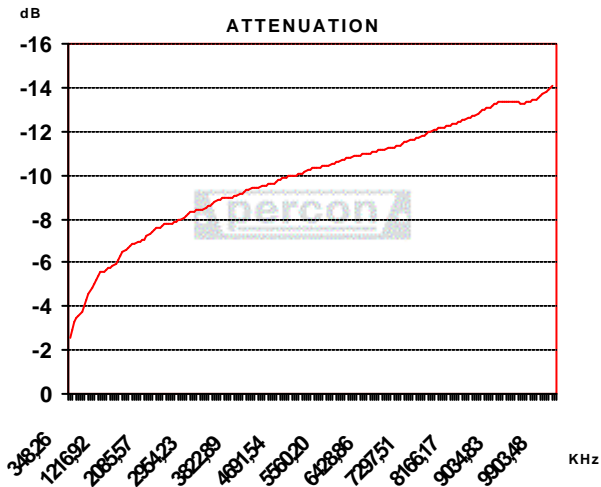

VIDEO & SOUND PROFESSIONAL BROADCAST

- Cables Audio & Vídeo • Conexiones • Conectores
- Accesorios • Soporte Técnico
- Equipos Comunicaciones por Fibra Óptica • Calidad Broadcast

AL 405
0130

AUDIO LOUDSPEAKER TWISTER

Las especificaciones están sujetas a cambio sin previo aviso

Specifications subject to change without prior notice