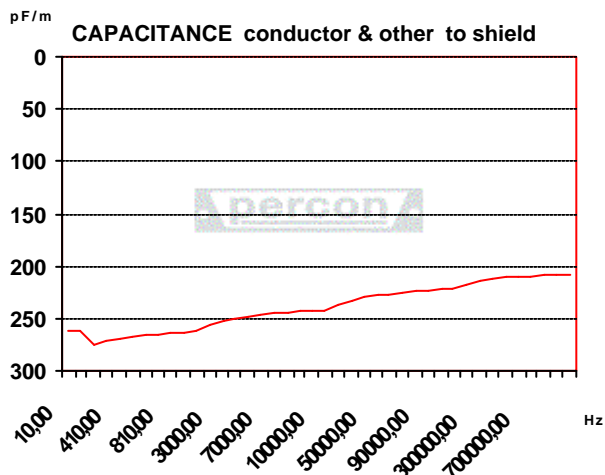

Datos Técnicos / Data Sheet

Propiedades Eléctricas / Electrical Properties

Impedancia del núcleo @ 1Khz/impedance @ 1Khz	W/Km	33,4587
Cap. conductor a conductor y masa @ 1Khz/ Cap. between Conductor and other to shield @ 1Khz	pF/m	262,135
Resistencia malla en DC/shield DC resistance	W/Km	58,0563
Cap. entre conductor y conductor a @ 1Khz/ Cap. between conductor to conductor @ 1Khz	pF/m	147,512
Resistencia del vivo en DC/ Conductor DC Resistance	W/Km	33,3919
Inductancia del vivo a 1Mhz/ Conductor inductance @ 1Mhz	µH/m	0,266221
ATENUACIÓN/ATTENUATION	Frec (Khz)	dB/100m
	348,259	-2,52
	2712,935	-8,22
	5125,871	-10,25
	6814,925	-11,26
	7538,806	-11,97
	8745,274	-13,17
	9469,154	-13,33
	9951,741	-14,08