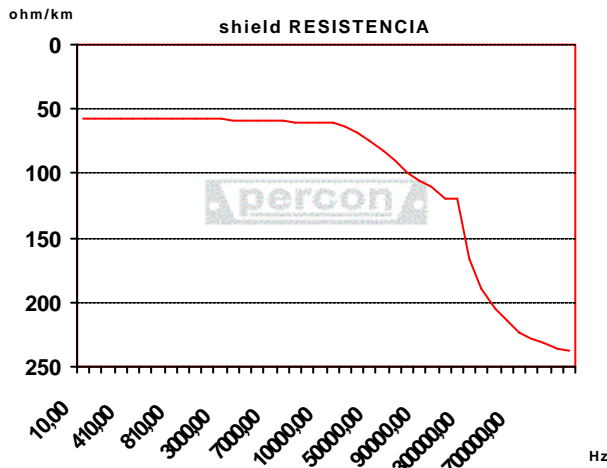

VIDEO & SOUND PROFESSIONAL BROADCAST

- Cables Audio & Vídeo • Conexiones • Conectores
- Accesorios • Soporte Técnico
- Equipos Comunicaciones por Fibra Óptica • Calidad Broadcast

AL 405
0130

AUDIO LOUDSPEAKER TWISTER

Las especificaciones están sujetas a cambio sin previo aviso

Specifications subject to change without prior notice