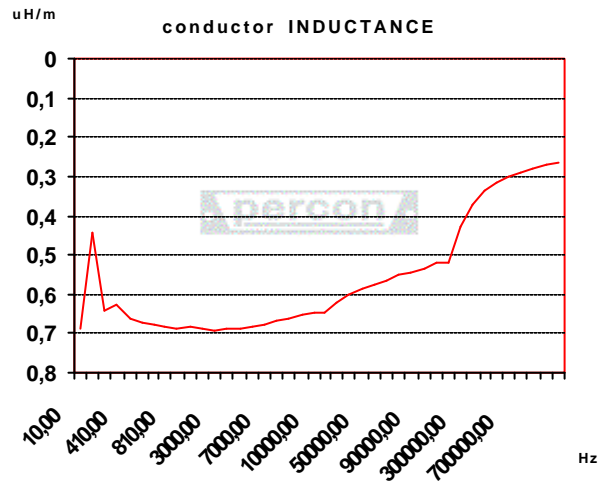

VIDEO & SOUND PROFESSIONAL BROADCAST

- Cables Audio & Vídeo • Conexiones • Conectores
- Accesorios • Soporte Técnico
- Equipos Comunicaciones por Fibra Óptica • Calidad Broadcast

AL 405
0130

AUDIO LOUDSPEAKER TWISTER

Las especificaciones están sujetas a cambio sin previo aviso

Specifications subject to change without prior notice