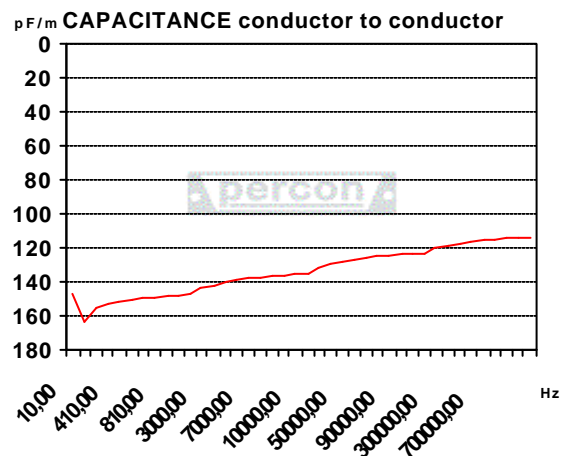

Datos Técnicos / Data Sheet

Propiedades Eléctricas / Electrical Properties

Impedancia del núcleo @ 1Khz/impedance @ 1Khz	W/Km	33,4587
Cap. conductor a conductor y masa @ 1Khz/ Cap. between Conductor and other to shield @ 1Khz	pF/m	262,135
Resistencia malla en DC/shield DC resistance	W/Km	58,0563
Cap. entre conductor y conductor a @ 1Khz/ Cap. between conductor to conductor @ 1Khz	pF/m	147,512
Resistencia del vivo en DC/ Conductor DC Resistance	W/Km	33,3919
Inductancia del vivo a 1Mhz/ Conductor inductance @ 1Mhz	µH/m	0,266221
ATENUACIÓN/ATTENUATION	Frec (Khz)	dB/100m
	348,259	-2,52
	2712,935	-8,22
	5125,871	-10,25
	6814,925	-11,26
	7538,806	-11,97
	8745,274	-13,17
	9469,154	-13,33
	9951,741	-14,08