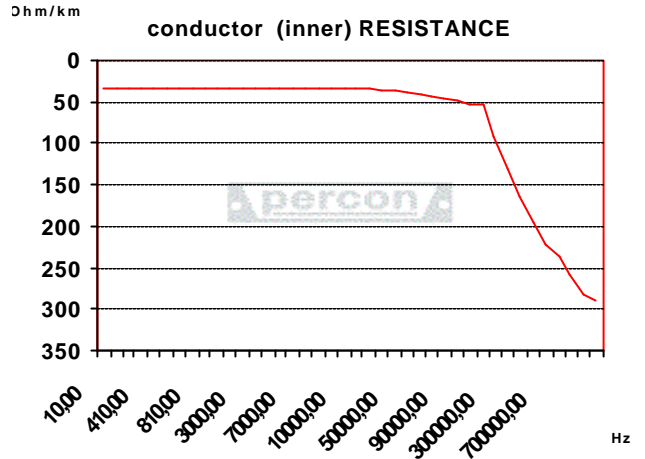

VIDEO & SOUND PROFESSIONAL BROADCAST

- Cables Audio & Vídeo • Conexiones • Conectores
- Accesorios • Soporte Técnico
- Equipos Comunicaciones por Fibra Óptica • Calidad Broadcast

AL 405
0130

AUDIO LOUDSPEAKER TWISTER

Las especificaciones están sujetas a cambio sin previo aviso

Specifications subject to change without prior notice