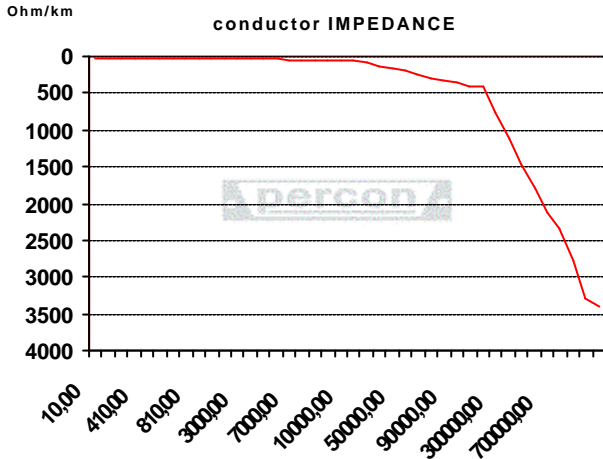

VIDEO & SOUND PROFESSIONAL BROADCAST

- Cables Audio & Vídeo • Conexiones • Conectores
- Accesorios • Soporte Técnico
- Equipos Comunicaciones por Fibra Óptica • Calidad Broadcast

AL 405
0130

AUDIO LOUDSPEAKER TWISTER

Las especificaciones están sujetas a cambio sin previo aviso

Specifications subject to change without prior notice